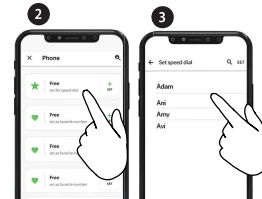

 Answer | Odgovori

 Speed Dial | Hitri Klic

Set Number |
Izbira številke

 Ignore | Ignoriraj

 End Call | Končaj Klic

 Call Speed Dial | Izvedi Hitri Klic

5

 Set Presets | Nastavi Prednastavitve

 On | Vklp

 Off | Izklop

 Start Scan | Začni skeniranje

 Next | Naslednja Postaja

 Stop Scan | Prekinitev skeniranja

 Previous | Prejšnja Postaja

6

Play | Predvajaj