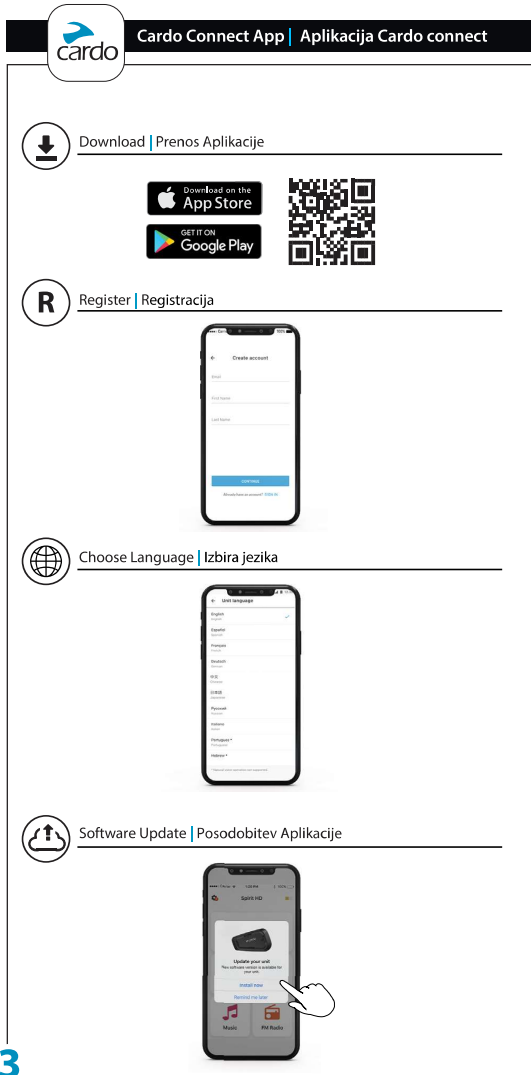

cardosystems.com

cardosystems.com/update
cardosystems.com/support

SPIRIT HD

HITRA
NAVODILA
EN/SLO

MAN00574 - MAN POCKET GUIDE SPIRIT HD EN/DE/FR/IT_A03

DOWNLOAD

cardo
CONNECT
APP

-  Over-The-Air Update
-  Control Your Unit
-  Setup & Setting

 Answer | Odgovori

 Speed Dial | Hitri Klic

Set Number |
Izbira številke

 Ignore | Ignoriraj

 End Call | Končaj Klic

 Call Speed Dial | Izvedi Hitri Klic

5

 Set Presets | Nastavi Prednastavitve

 On | Vklp

 Off | Izklop

 Start Scan | Začni skeniranje

 Next | Naslednja Postaja

 Stop Scan | Prekinitev skeniranja

 Previous | Prejšnja Postaja

6

Play | Predvajaj